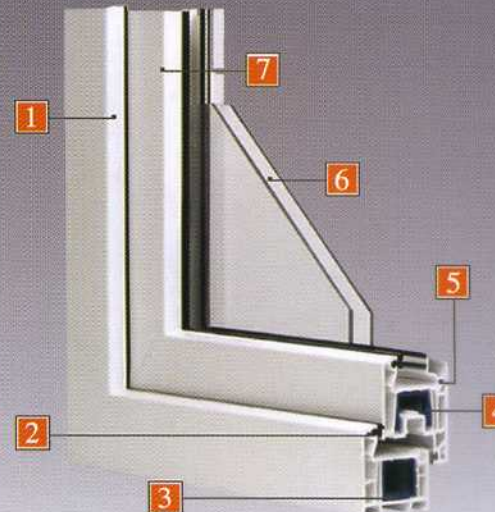

١. فريم من مادة اليو بي في سي ذو الملمس الناعم والمظهر الجميل.

٢. مطاط لعزل الماء والهواء والتراب تماما.

٣. حديد محلفن (لا يصدأ) بسماكة ١,٢ ملم حتى يتم تقوية المقطع وتثبيت الاكسسوارات.

٤. عدد من التجاويف للمساعدة على عزل الحرارة والصوت بنسب عالية.

٥. قاطع لتثبيت الزجاج.

٦. امكانية الاختيار بين الزجاج المفرد ٦ ملم أو الزجاج المزدوج ٢٤ ملم.

٧. ضرفة من مادة اليو بي في سي ذات التشطيبات الرائعة.

1. UPVC Frame with aesthetic sense in soft – line contours.
2. High efficient gasket in view of air permeability & tightness against wind driven rain.
3. Reinforcement (galvanized) steel with thickness 1.2 mm to support the profile & to fix the accessories.
4. Multi chambers to isolate the heat & sound.
5. Glazing bead to fix the glass.
6. Allows the choice between single glass 6 mm or double glass 24 mm.
7. UPVC sash with elegant finishing.